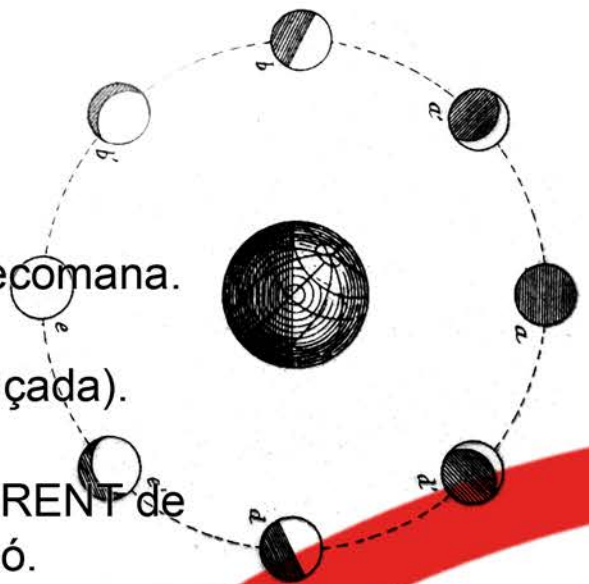

FITXA TÈCNICA

Tot i que l'espectacle és adaptable es recomana.

ESPAI ESCÈNIC DE 8m x 8m x 3m (alçada).

ELECTRICITAT: una PRESA DE CORRENT de 220v a menys de 10 m del lloc d'actuació.

POTÈNCIA mínima de 2000w.

CAMERINOS: dues CADIRES, MIRALLS, AIGUA CORRENT, una caixa d'aigües MINE-RALS.

FURGONETA: un espai d'APARCAMENT per la furgoneta a menys d'un minut de l'espai d'actuació.

REGIDORIA: Una PERSONA DE LA ORGANIT-ZACIÓ des de l'arribada de la companyia fins a la marxada incluent l'estona de l'actuació.

LLUM: En cas de que el lloc necessiti llums ha de ser amb LLUM INDIRECTE.